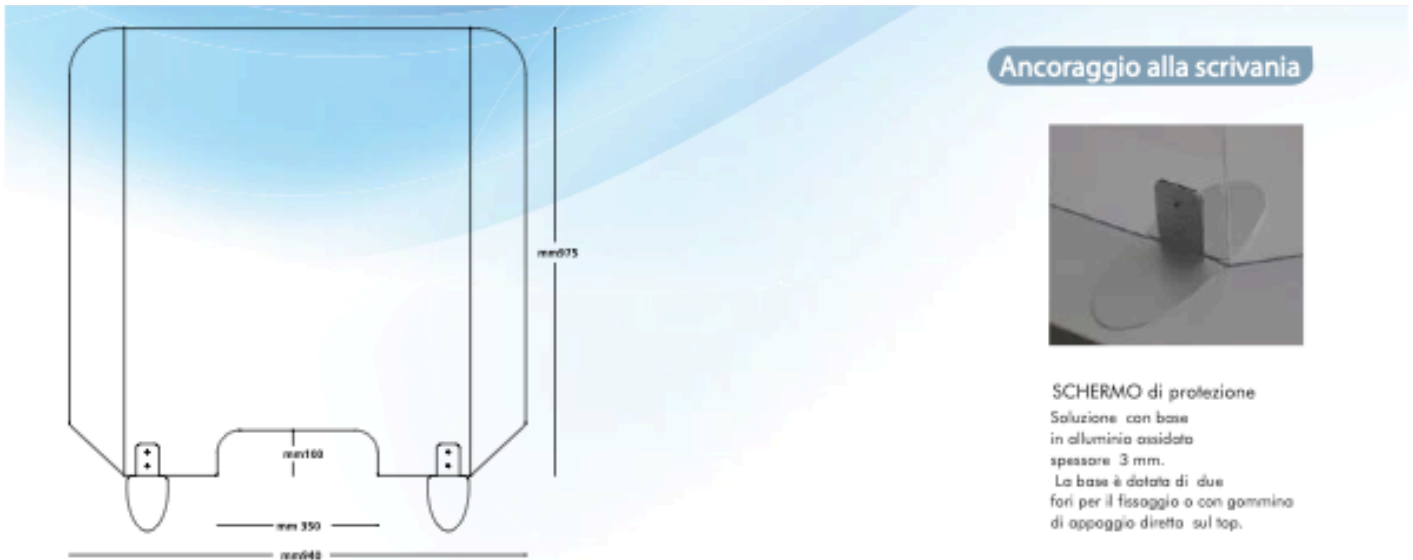

Schermo Protector Junior

SCHERMO di protezione
Soluzione con base
in alluminio ossidato
spessore 3 mm.
La base è dotata di due
fori per il fissaggio o con gommino
di appoggio diretta sul top.

Schermo di protezione in policarbonato spessore 4 mm, infrangibile e facilmente sanificabile con prodotti detergenti a base alcolica, utilizzando uno straccio in microfibra.

Resistenza al fuoco (B-s1-d0) normativa EN13501
con pieghe laterali da maggiore protezione e più robustezza al pannello frontale.