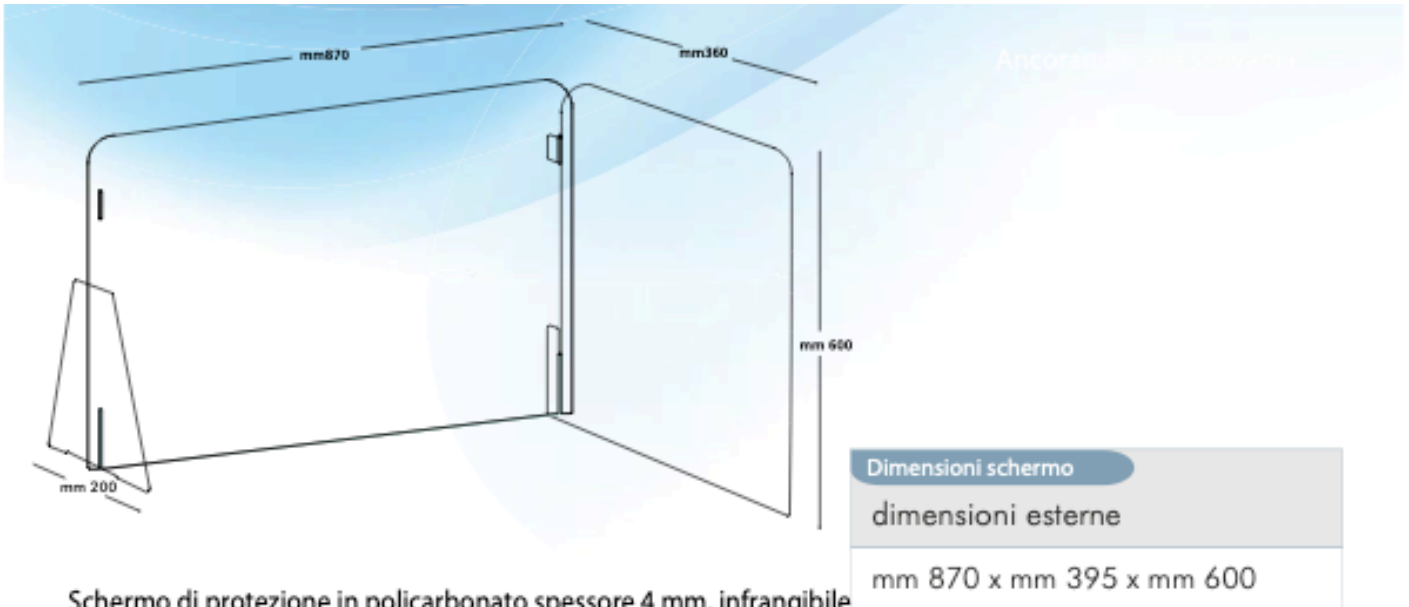

Resistenza al fuoco (B-s1-d0) normativa EN13501

con pieghe laterali da maggiore protezione e più robustezza al pannello frontale.

Dimensioni schermo

dimensioni esterne

mm 960x200x700

Schermo Protector 100

Schermo di protezione in polycarbonato spessore 4 mm, infrangibile e facilmente sanificabile con prodotti detergenti a base alcolica, utilizzando uno straccio in microfibra.

Resistenza al fuoco (B-s1-d0) normativa EN13501

con pieghe laterali da maggiore protezione e più robustezza al pannello frontale.

Dimensioni schermo

dimensioni esterne

mm 1000x100x1000

Schermo Protector DiviFood one

Schermo di protezione in policarbonato spessore 4 mm, infrangibile e facilmente sanificabile con prodotti detergenti a base alcolica, utilizzando uno straccio in microfibra.

Resistenza al fuoco (B-s1-d0) normativa EN13501