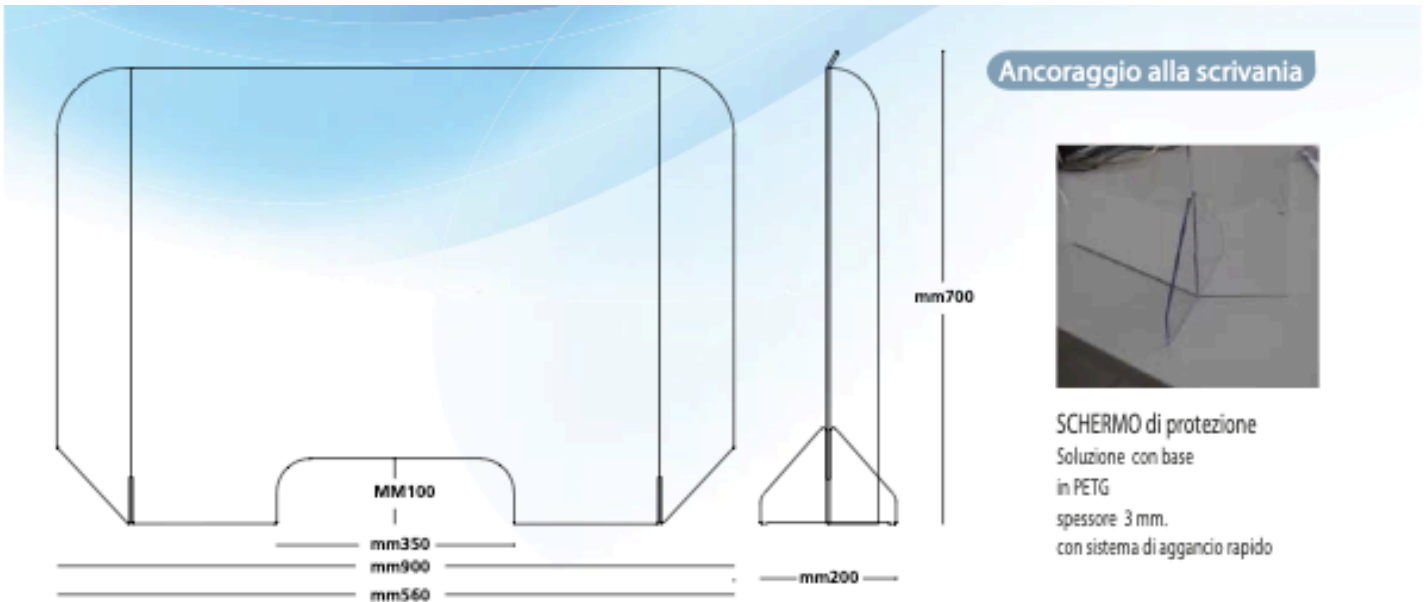

con pieghe laterali da maggiore protezione e più robustezza al pannello frontale.

Schermo Protector Junior

SCHERMO di protezione
Soluzione con base
in alluminio ossidato
spessore 3 mm.
La base è dotata di due
fori per il fissaggio o con gommino
di appoggio diretta sul top.

Schermo di protezione in policarbonato spessore 4 mm, infrangibile e facilmente sanificabile con prodotti detergenti a base alcolica, utilizzando uno straccio in microfibra.

Resistenza al fuoco (B-s1-d0) normativa EN13501
con pieghe laterali da maggiore protezione e più robustezza al pannello frontale.

Dimensioni schermo

dimensioni esterne

mm 940x100x970

Schermo Protector Small 1 / 2

Schermo di protezione in PETG spessore 3 mm, infrangibile e facilmente sanificabile con prodotti detergenti a base alcolica, utilizzando uno straccio in microfibra.