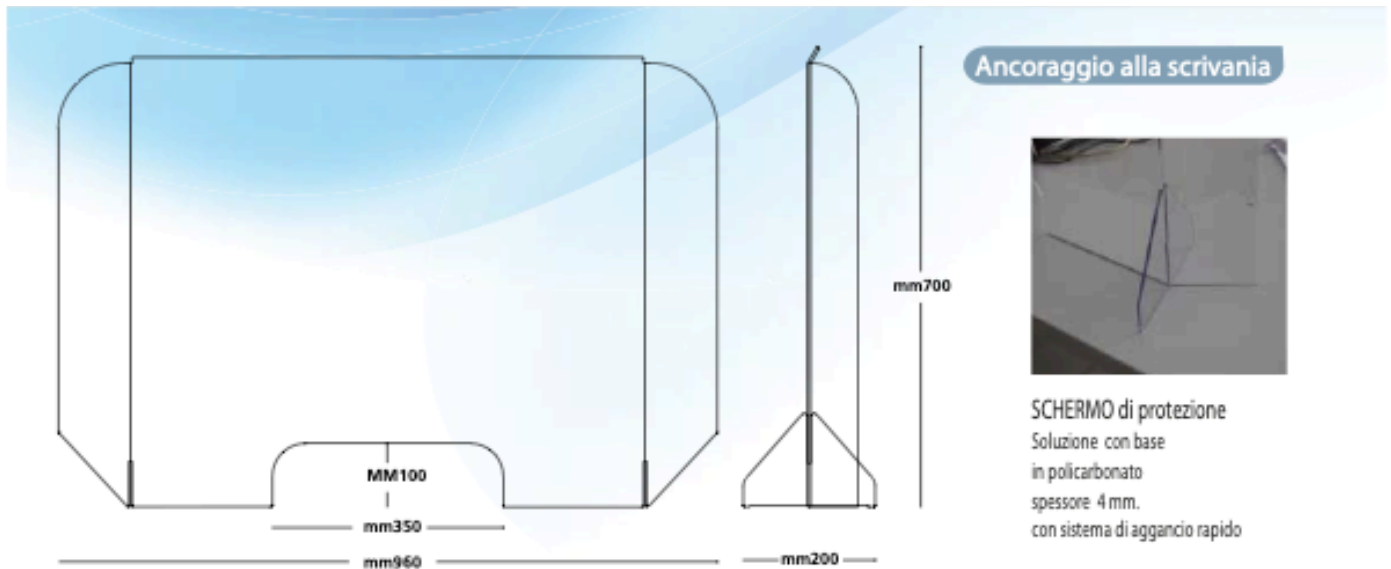

Geschäftsführer - amministratore: Baldo Patrick

SHOW-VISION

EVENT TECHNOLOGY

+393396011953

info@show-vision.it

Schermo Protector 80

Schermo di protezione in policarbonato spessore 4 mm, infrangibile e facilmente sanificabile con prodotti detergenti a base alcolica, utilizzando uno straccio in microfibra.

Resistenza al fuoco (B-s1-d0) normativa EN13501

con pieghe laterali da maggiore protezione e più robustezza al pannello frontale.

Dimensioni schermo

dimensioni esterne

mm 960x200x700

Schermo Protector 100

Schermo di protezione in polycarbonato spessore 4 mm, infrangibile e facilmente sanificabile con prodotti detergenti a base alcolica, utilizzando uno straccio in microfibra.

dimensioni esterne small 2

mm 900x200x700