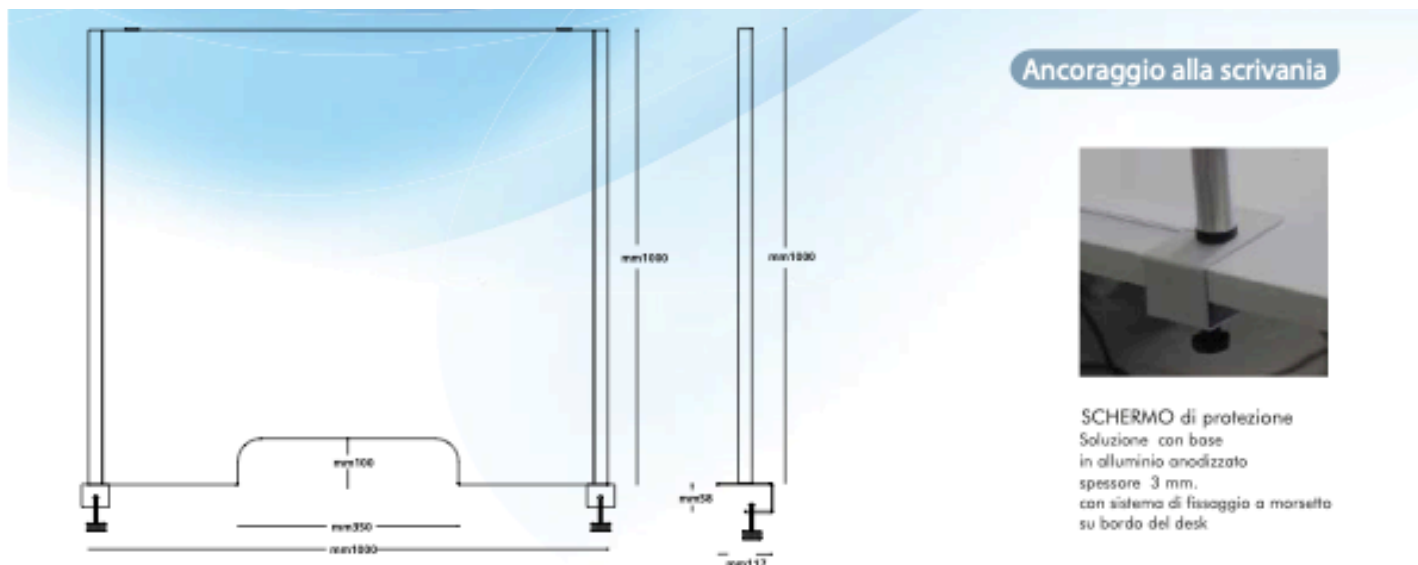

Resistenza al fuoco (B-s1-d0) normativa EN13501

con pieghe laterali da maggiore protezione e più robustezza al pannello frontale.

Dimensioni schermo

dimensioni esterne

mm 960x200x700

Schermo Protector 100

Schermo di protezione in polycarbonato spessore 4 mm, infrangibile e facilmente sanificabile con prodotti detergenti a base alcolica, utilizzando uno straccio in microfibra.

Resistenza al fuoco (B-s1-d0) normativa EN13501

con pieghe laterali da maggiore protezione e più robustezza al pannello frontale.

Dimensioni schermo

dimensioni esterne

mm 1000x100x1000

Schermo Protector DiviFood one

Schermo di protezione in policarbonato spessore 4 mm, infrangibile e facilmente sanificabile con prodotti detergenti a base alcolica, utilizzando uno straccio in microfibra.

Resistenza al fuoco (B-s1-d0) normativa EN13501