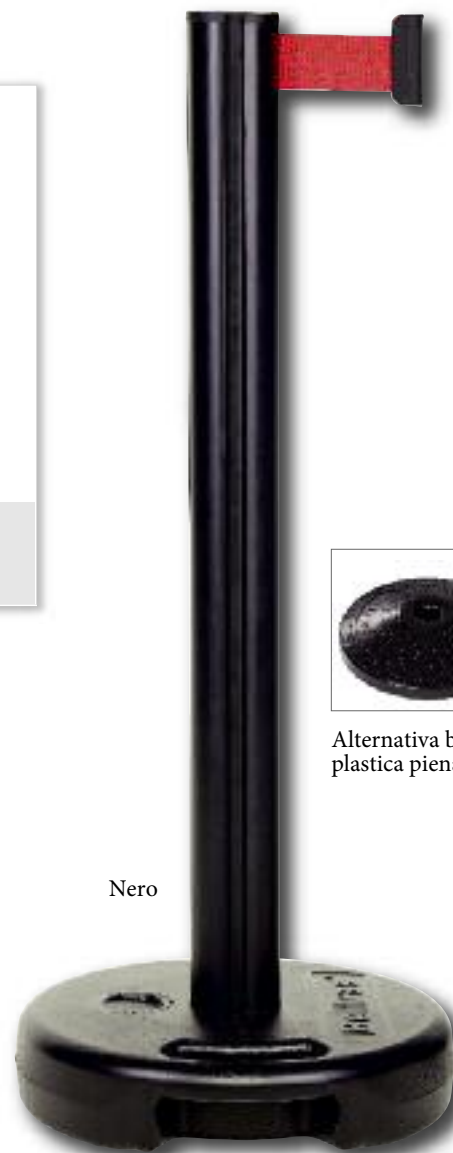

OUTDOOR >> con cinghia da 3,7 metri

Lunghezza cinghia	3.70 m
Altezza cinghia	5 cm
colori cinghie extra std:	biancorosso/giallonero
Peso totale	circa 9,5 kg*/circa 8 kg**
Peso base	circa 8,5 kg*/circa 7 kg**
Materiale tubo	Plastica
Materiale base	Plastica/plastica piena
possibilità aggancio 3 cinghie	
utilizzo per esterno	si

Tube Style:

* riempibile con acqua / ** plastica piena

Rosso

Giallo

Nero

Alternativa base plastica piena